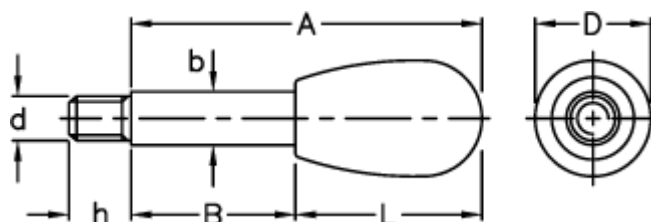

Varenummer: 2304004104
Beskrivelse: E+G Grebstang
BL.368/12x180

Mål

A	= 180
b	= 12
B	= 138
D	= 26
d	6g = M10
h	= 14
L	= 42